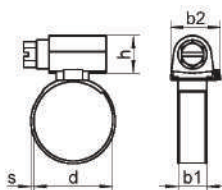

DIN 3017 ТИП А

Хомуты червячные

ширина ленты 9мм, сталь А2/А4

cl. range (d)	b1	b2 max.	Материал	УП
8 - 12	9	14	A2 A4	100
8 - 16	9	14	A2 A4	100
10 - 16	9	14	A2 A4	100
12 - 20	9	14	A2 A4	100
12 - 20	9	14	A2 A4	100
16 - 25	9	14	A2 A4	50
16 - 27	9	14	A2 A4	50
20 - 32	9	14	A2 A4	50
23 - 35	9	14	A2 A4	50
25 - 40	9	14	A2 A4	50
30 - 45	9	14	A2 A4	50
32 - 50	9	14	A2 A4	50
40 - 60	9	14	A2 A4	25
50 - 70	9	14	A2 A4	25
60 - 80	9	14	A2 A4	25
70 - 90	9	14	A2 A4	25
80 - 100	9	14	A2 A4	25
90 - 110	9	14	A2 A4	25
100 - 120	9	14	A2 A4	25
110 - 130	9	14	A2 A4	50
120 - 140	9	14	A2 A4	25
130 - 150	9	14	A2 A4	25
140 - 160	9	14	A2 A4	25