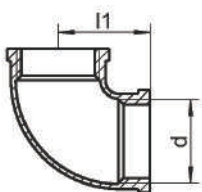

ART 9601

Отводы резьбовые 90°, дюймовая внутр. резьба

внутр. / внутр. резьба

d	l1	NW	Материал	УП
1/4"	21	8	A4	10
3/8"	25	10	A4	10
1/2"	28	15	A4	10
3/4"	33	20	A4	5
1"	38	35	A4	1
1 1/4"	45	32	A4	1
1 1/2"	50	40	A4	1
2"	58	50	A4	1

КРЕПЕЖ