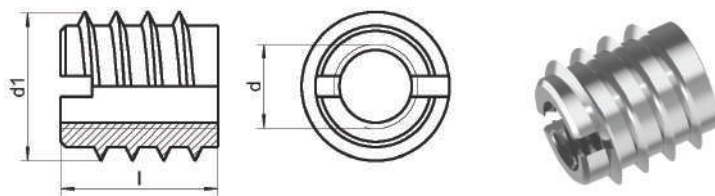

# ART 9280

## Муфты мебельные резьбовые

тип В

d	d1	l	Материал	УП
M4	8	10	A1	100
M5	10	12	A1	100
M6	12	15	A1	100
M8	16	18	A1	100
M10	18,5	25	A1	100
M12	22	30	A1	50

КРЕПЁЖ