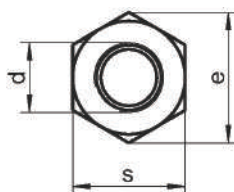

## Резьбовые муфты со сквозной внутренней резьбой, шестигранные

с полной резьбой

s	10	13	17	19	24	30	36	46
e	11,05	14,35	18,90	21,10	26,75	33,53	39,98	51,38
b	10	13	17	19	24	30	36	46
Длина / Ø	M6	M8	M10	M12	M16	M20		
20	A2 A4	A2 A4	A2 A4					
25	A2 A4	A2 A4	A2 A4					
30	A2 A4	A2 A4		A2 A4				
35	A2 A4	A2 A4	A2 A4	A2 A4				
40	A2 A4	A2 A4	A2 A4	A2 A4	A2 A4			
50		A2 A4	A2 A4	A2 A4	A2 A4	A2 A4	A2 A4	
60								A2 A4
УП	100	100	100 ≥ 40 50	50	25	25	10	10