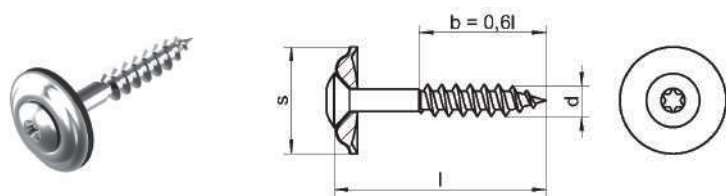

ART 9087

Шурупы по дереву, полупотайная головка

с EPDM-шайбами Ø 15мм, шлиц TX (TORX)

s	15
g	TX 20
Длина / Ø	4,5
20	A2
25	A2
30	A2
35	A2
40	A2
45	A2
60	A2
80	A2
100	A2
120	A2
УП	200 ≥ 60 100