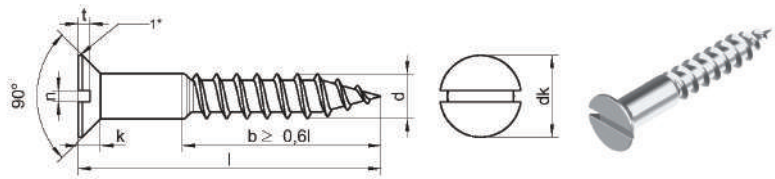

Шурупы по дереву

потайная головка с прямым шлицем

dk	4,7	5,6	6,5	7,5	8,3	9,2	10,2	11	14,5
k	1,50	1,65	1,93	2,20	2,35	2,50	2,75	3	4
n	0,6	0,8	0,8	1	1	1,2	1,2	1,6	2
t	0,5	0,6	0,7	0,8	0,9	1	1,1	1,2	1,6
d	0,6X3,5	0,8X4	0,8X4	1,0X5,5	1,0X5,5	1,2X7	1,2X7	1,6X9	2,0X12

Длина / Ø	2,5	3	3,5	4	4,5	5	5,5	6	8
10	A2 A4								
12	A2 A4	A2 A4							
16	A2 A4	A2 A4	A2 A4	A2 A4					
20	A2 A4	A2 A4	A2 A4	A2 A4	A2 A4	A2 A4	A2 A4	A2 A4	
25	A2 A4	A2 A4	A2 A4	A2 A4	A2 A4	A2 A4	A2 A4	A2 A4	
30		A2 A4	A2 A4	A2 A4	A2 A4	A2 A4	A2 A4	A2 A4	
35		A2 A4	A2 A4	A2 A4	A2 A4	A2 A4	A2 A4	A2 A4	
40		A2 A4	A2 A4	A2 A4	A2 A4	A2 A4	A2 A4	A2 A4	
45				A2 A4	A2 A4	A2 A4	A2 A4	A2 A4	
50				A2 A4	A2 A4	A2 A4	A2 A4	A2 A4	
60				A2 A4	A2 A4	A2 A4	A2 A4	A2 A4	A2 A4
70				A2 A4	A2 A4	A2 A4	A2 A4	A2 A4	A2 A4
80						A2 A4	A2 A4	A2 A4	A2 A4
90								A2 A4	A2 A4
100								A2 A4	A2 A4
УП	500	200	200	200	200	200	100	100	100