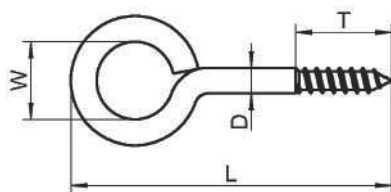

ART 9079

Шурупы с петлёй

D	L	T	W	Материал	УП
3,3	16	10	8	A2	50
3,7	20	12	10	A2	50
4	25	15	12	A2	50
4,4	30	18	14	A2	50

BEST
КРЕПЁЖ