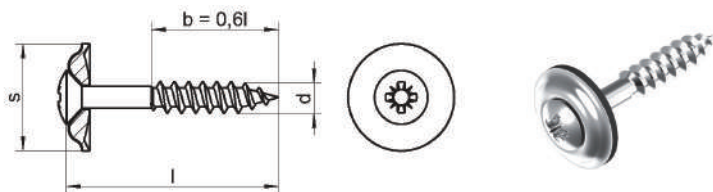

аналог DIN 7995

ART 9067

Шурупы по дереву, полупотайная головка

с EPDM-шайбами \varnothing 15мм, шлиц Z (Pozidrive)

s	15
g	Z 2
Длина / \varnothing	4,5
20	A2
25	A2
30	A2
35	A2
40	A2
45	A2
50	A2
60	A2
65	A2
70	A2
80	A2
90	A2
100	A2
120	A2
УП	200 ≥ 60 100