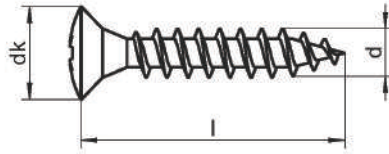

## Шурупы с полупотайной головкой для древесно-стружечных плит

крестообразный шлиц Z (Pozidrive)

dk	5,8	6,7	7,7	8,5	9,5	11,4
k	1,65	1,93	2,20	2,35	2,50	3
g	Z 1	Z 2	Z 2	Z 2	Z 2	Z 3
Длина / Ø	3	3,5	4	4,5	5	6
16	A2	A2	A2	A2		
20	A2	A2	A2	A2	A2	A2
25	A2	A2	A2	A2	A2	A2
30	A2	A2	A2	A2	A2	A2
35	A2	A2	A2	A2	A2	A2
40		A2	A2	A2	A2	A2
45		A2	A2	A2	A2	A2
50		A2	A2	A2	A2	A2
60			A2	A2	A2	A2
70			A2	A2	A2	A2
75					A2	A2
80					A2	A2
90					A2	A2
100					A2	A2
110						A2
120						A2
130						A2
140						A2
150						A2
160						A2
180						A2
200						A2
УП	1000	1000	500	500 ≥ 40 200	200 ≥ 70 100	200 ≥ 70 100