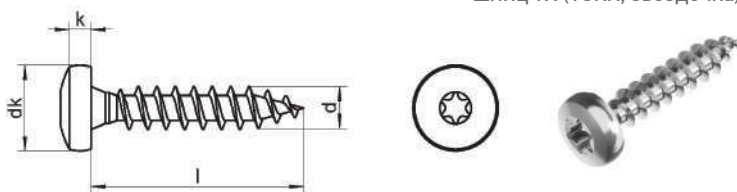

ART 9045

Шурупы с полукруглой головкой
для древесно-стружечных плит

штиц TX (TORX, звездочка)

dk max.	6	7	8	9	10	12
k	1,6	1,8	2,1	2,9	3,3	3,8
h	TX 10	TX 10	TX 20	TX 20	TX 25	TX 25
Длина / Ø	3	3,5	4	4,5	5	6
10	A2					
12	A2	A2	A2			
16	A2	A2	A2	A2		
20	A2	A2	A2	A2	A2	A2
25	A2	A2	A2	A2	A2	A2
30	A2	A2	A2	A2	A2	A2
35	A2	A2	A2	A2	A2	A2
40		A2	A2	A2	A2	A2
45		A2	A2	A2	A2	A2
50		A2	A2	A2	A2	A2
55			A2	A2	A2	A2
60			A2	A2	A2	A2
70			A2	A2	A2	A2
80					A2	A2
90					A2	A2
100					A2	A2
110						A2
120						A2
УП	1000	1000	500	500 ≥ 40 200	200 ≥ 70 100	200 ≥ 70 100