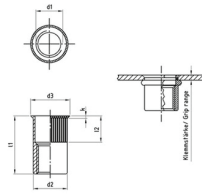

# ART 1021 A2

Заклепка-гайка уменьшенный потайной бортик с насечкой

d1	l1	d2	d3	l2	k	clamp.stre	shael.fo[N]	tens.str[N]	Item #	/
3	9	4,8	5,8	4,5	1	0,5-2	2499	5831	102123 9	250
4	10	5,9	7	5,5	1	0,5-3	2940	6860	102124 10	250
5	11,5	6,9	8	5,5	1	0,5-3	4020	11760	102125 115	250
6	14	8,9	10	6,5	1	0,5-3	5190	18630	102126 14	250
8	15,5	10,9	12	7,5	1	0,5-3	5390	25490	102128 155	250
10	19,5	12,9	14,5	9	1	0,8-3,5	5880	34320	1021210 195	250
12	24	14,9	17	10	1	1,5-3	6174	36036	1021212 24	250