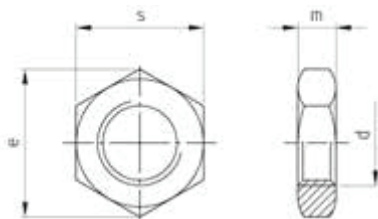

DIN 936 A2

Шестигранные гайки

dd	pp	mm	ee	Drive size	Item Number	/
8	1,25	5	14,38	SW13	093628	500
10	1,5	6	18,9	SW17	0936210	200
12	1,75	7	21,1	SW19	0936212	200
14	2	8	24,49	SW22	0936214	100
16	2	8	26,75	SW24	0936216	100
18	2,5	9	29,56	SW27	0936218	50
20	2,5	9	32,95	SW30	0936220	50
22	2,5	10	35,03	SW32	0936222	50
24	3	10	39,55	SW36	0936224	25
27	3	12	45,2	SW41	0936227	25
30	3,5	12	50,85	SW46	0936230	25
33	3,5	14	55,37	SW50	0936233	10
36	4	14	60,79	SW55	0936236	10
39	4	16	66,44	SW60	0936239	10
42	4,5	16	71,3	SW65	0936242	10