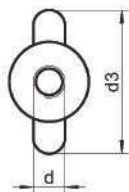

аналог DIN 582

ART 582

Рым-гайки

литые

d	d2	d3	d4	h	e	Материал	УП
M6	20	36	20	36	8,5	A2 A4	50
M8	20	36	20	36	8,5	A2 A4	25
M10	25	45	25	45	10	A2 A4	25
M12	30	54	30	53	11	A2 A4	25
M16	35	63	35	62	13	A2 A4	10
M20	40	72	40	71	16	A2 A4	10
M24	50	90	50	90	20	A2 A4	10
M30	65	108	60	109	25	A2 A4	5
M36	75	126	70	128	30	A2 A4	5

КРЕПЁЖ