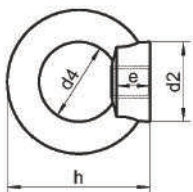

аналог DIN 582

ART 582

Рым-гайки

литые

d	d2	d3	d4	h	e	Материал	УП
M6	20	36	20	36	8,5	A2 A4	50
M8	20	36	20	36	8,5	A2 A4	25
M10	25	45	25	45	10	A2 A4	25
M12	30	54	30	53	11	A2 A4	25
M16	35	63	35	62	13	A2 A4	10
M20	40	72	40	71	16	A2 A4	10
M24	50	90	50	90	20	A2 A4	10
M30	65	108	60	109	25	A2 A4	5
M36	75	126	70	128	30	A2 A4	5