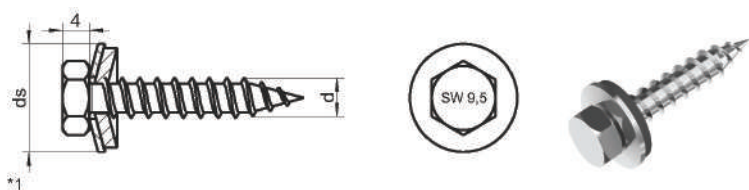

ART 9059

Саморезы фасадные остроконечные
с шестигранной головкой и установленной EPDM-шайбой Ø19mm, тип А

ds	19
b	9,5
Длина / Ø	ST6,5
16	A2
19	A2
25	A2
32	A2
38	A2
45	A2
50	A2
64	A2
75	A2
90	A2
100	A2
115	A2
130	A2
150	A2
175	A2
200	A2
220	A2
240	A2
260	A2
УП	100