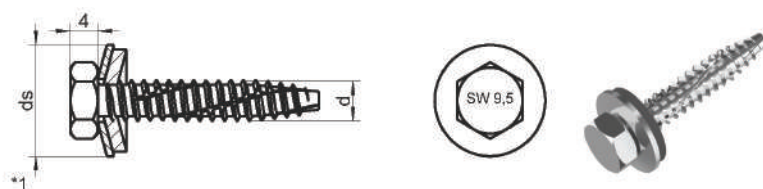

ART 9057 BZ

Саморезы фасадные тупоконечные
с шестигранной головкой и установленной EPDM-шайбой Ø16mm, тип BZ

ds	16
b	9,5
Длина / Ø	ST6,3
16	A2
19	A2
25	A2
32	A2
38	A2
45	A2
50	A2
64	A2
75	A2
90	A2
100	A2
115	A2
130	A2
150	A2
200	A2
220	A2
240	A2
260	A2
УП	100