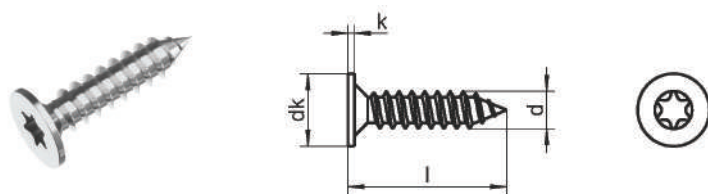

ART 9155

Винты защитные с плоской головкой

штифт TX (TORX, звёздочка)

dk	9
k	0,8
h	TX 20
Длина / Ø	ST4,8
19	A4
УП	200

КРЕПЁЖ