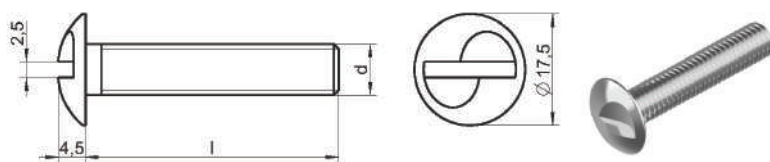

# ART 9131

Винты антивандальные с полукруглой головкой

шлиц ONE-WAY

Длина / Ø	M8
40	A2
45	A2
50	A2
60	A2
УП	100

КРЕПЁЖ

Существуют и другие размеры! Звоните.