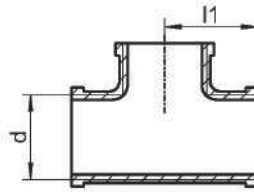

ART 9607

Тройники, дюймовая внутренняя резьба
внутр. резьба

d	l1	NW	Материал	УП
1/4"	21	8	A4	5
3/8"	25	10	A4	5
1/2"	28	15	A4	5
3/4"	33	20	A4	5
1"	38	25	A4	5
1 1/4"	45	32	A4	1
1 1/2"	50	40	A4	1
2"	58	50	A4	1