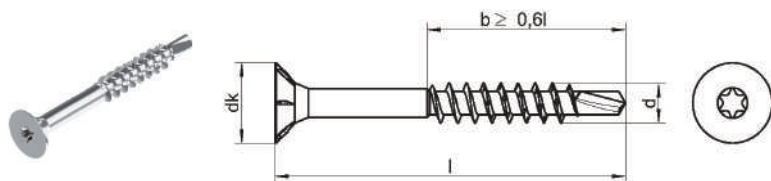

# ART 9044

Шурупы сверлоконечные с потайной головкой для древесно-стружечных плит

штифт TX (TORX, звёздочка), самозенкующиеся

dk max.	8	9	10	12
k	2,50	2,75	3,00	3,80
h	TX 20	TX 20	TX 25	TX 25
Длина / Ø	4	4,5	4	6
30	A2	A2		
35	A2	A2		
40	A2	A2	A2	A2
45	A2	A2	A2	A2
50	A2	A2	A2	A2
55	A2	A2	A2	A2
60	A2	A2	A2	A2
65	A2	A2	A2	A2
70	A2	A2	A2	A2
80	A2	A2	A2	A2
90			A2	A2
100			A2	A2
120				A2
140				A2
160				A2
УП	200	200	200	200