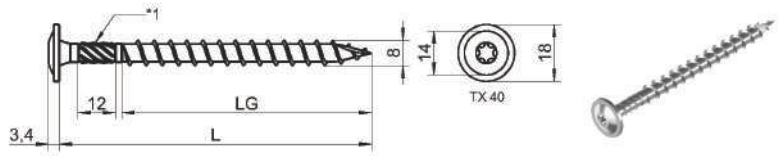

ART 9810

Саморезы с прессшайбой для деревянных конструкций

шлиц TX (TORX)

d	LG	L	Материал	УП
8	48	80	1.4016	50
8	80	100	1.4016	50
8	80	120	1.4016	50

BEST
КРЕПЁЖ