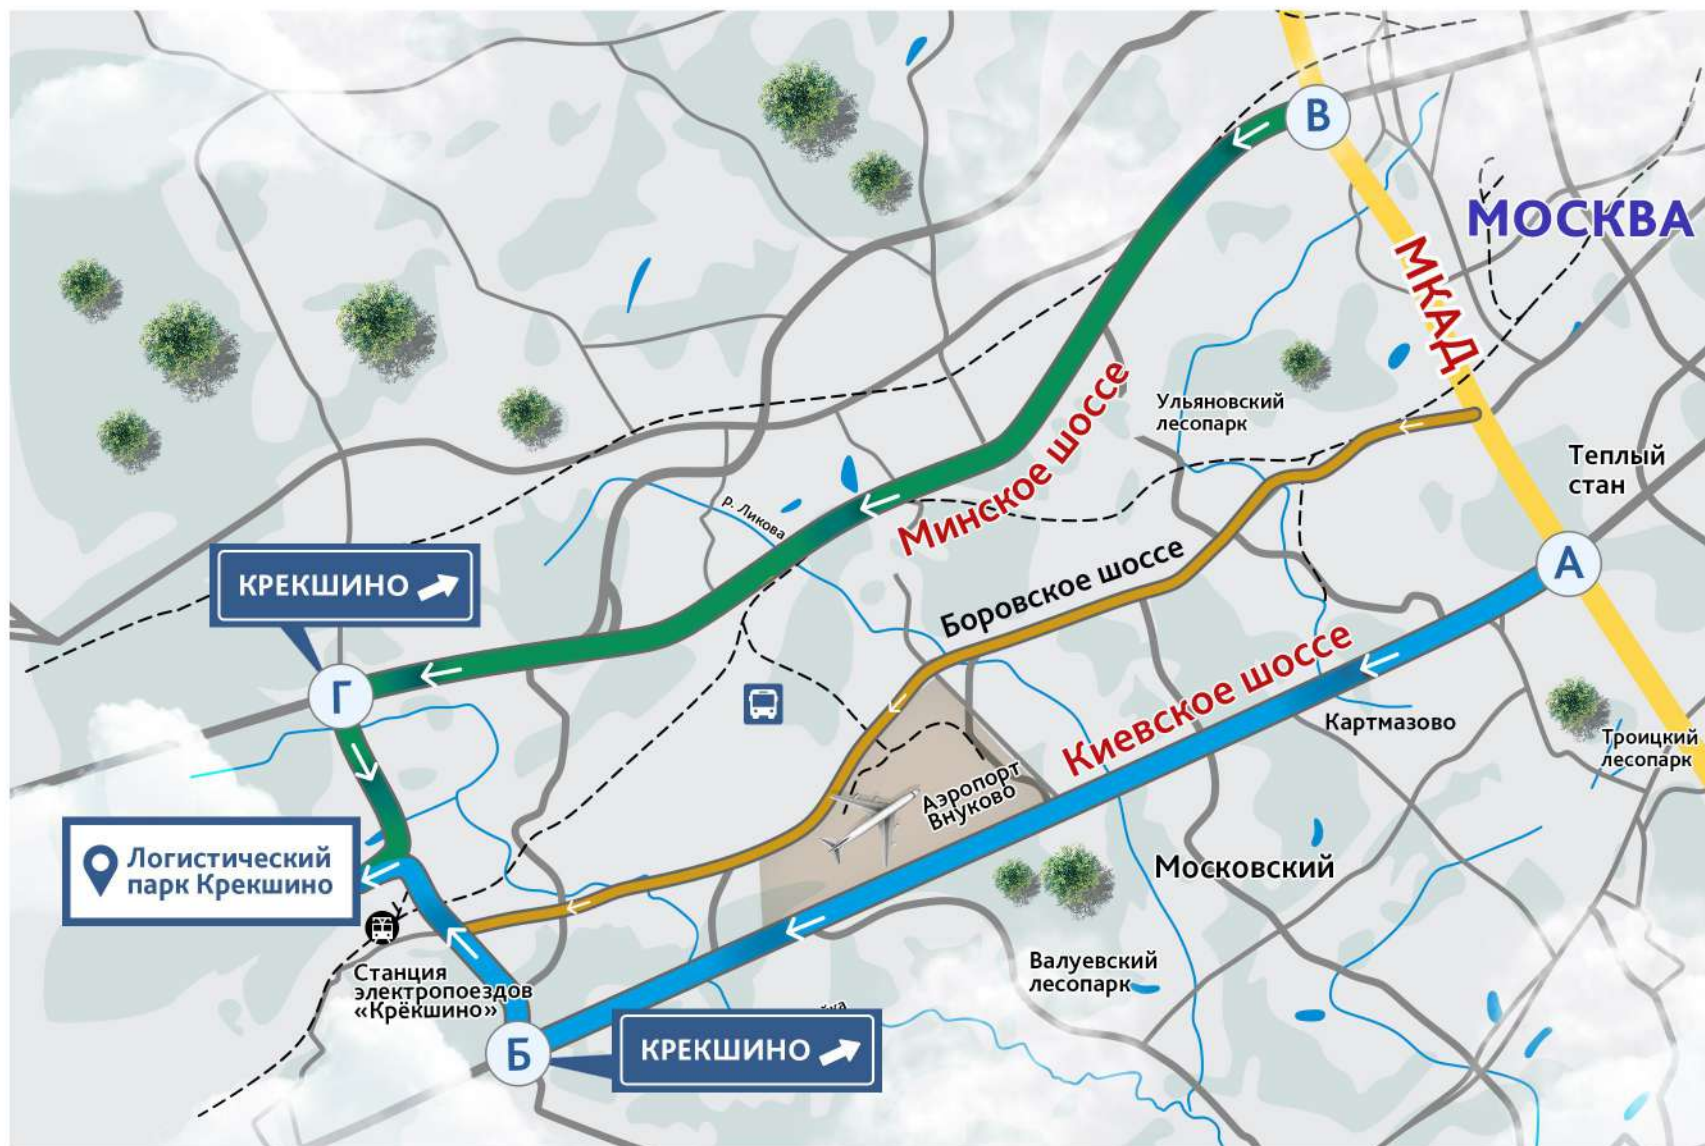

Проезд  
на склад

## 📍 Логистический парк Крекшино Raven Russia

55.581539, 37.107872  
Москва,  
поселение Марушкинское,  
деревня Крёкшино, Тупиковый проезд,  
вл. 1 с. 1, отгрузочные ворота № 54, 55

На территории электронная  
пропускная система.  
Телефон для заказа пропуска:

## Проезд на склад

### Логистический парк Крекшино Raven Russia

55.581539, 37.107872

Москва, поселение Марушкинское,  
деревня Крекшино,  
Тупиковый проезд, вл. 1 с. 1,  
отгрузочные ворота № 54, 55

**P** парковка

**B** вход